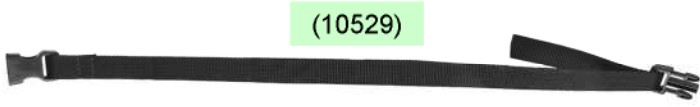

FX150D-200D Swivel Seat Assembly

(10513)

4x

(10514)

4x

(10515)

4x

(10155)

4x

1

2

3

4

5

(10530)

9-21-12