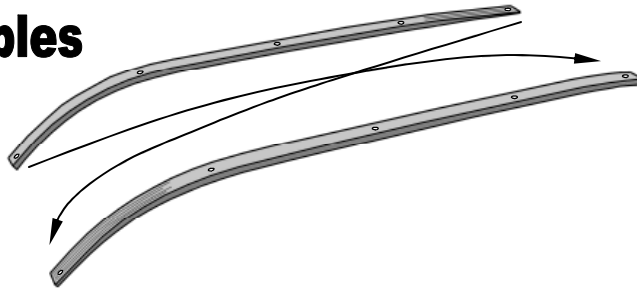

Reversible - Réversibles

**Double Life
Double vie**

CONSUMER WARRANTY SHAPPELL CORPORATION warrants its products against defects in material and workmanship for (1) year from date of purchase. We will provide FREE repair or replacement, in whole or in part, at our option, for any product, found in our opinion to be defective. If return is required, freight must be prepaid. This warranty does not cover freight damage, ordinary wear and tear, abuse, misuse or altered product.

GARANTIE POUR LE CONSOMMATEUR SHAPPELL CORPORATION garantie ses produits contre tous défauts dans les matériaux et la fabrication pendant (1) AN à partir de la date d'achat. Nous fournissons la réparation ou le remplacement GRATUIT, en entier ou en partie, à notre option, pour tout produit, trouvé défectueux dans notre opinion. Si le renvoi est requis, le fret doit être payé à l'avance. Cette garantie ne couvre pas des dommages de fret, l'usure normale, l'abus, la mauvaise utilisation, ou les produits modifiés.