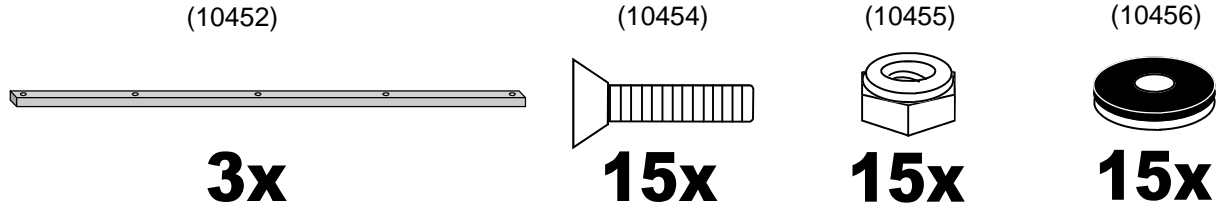

# Model/Modèle: **SWB1** *Wear Bars - Barres d'usure*

**FX50, FX100, Rover 1.0,  
 Rover 1.5, Jet Sled SUV**